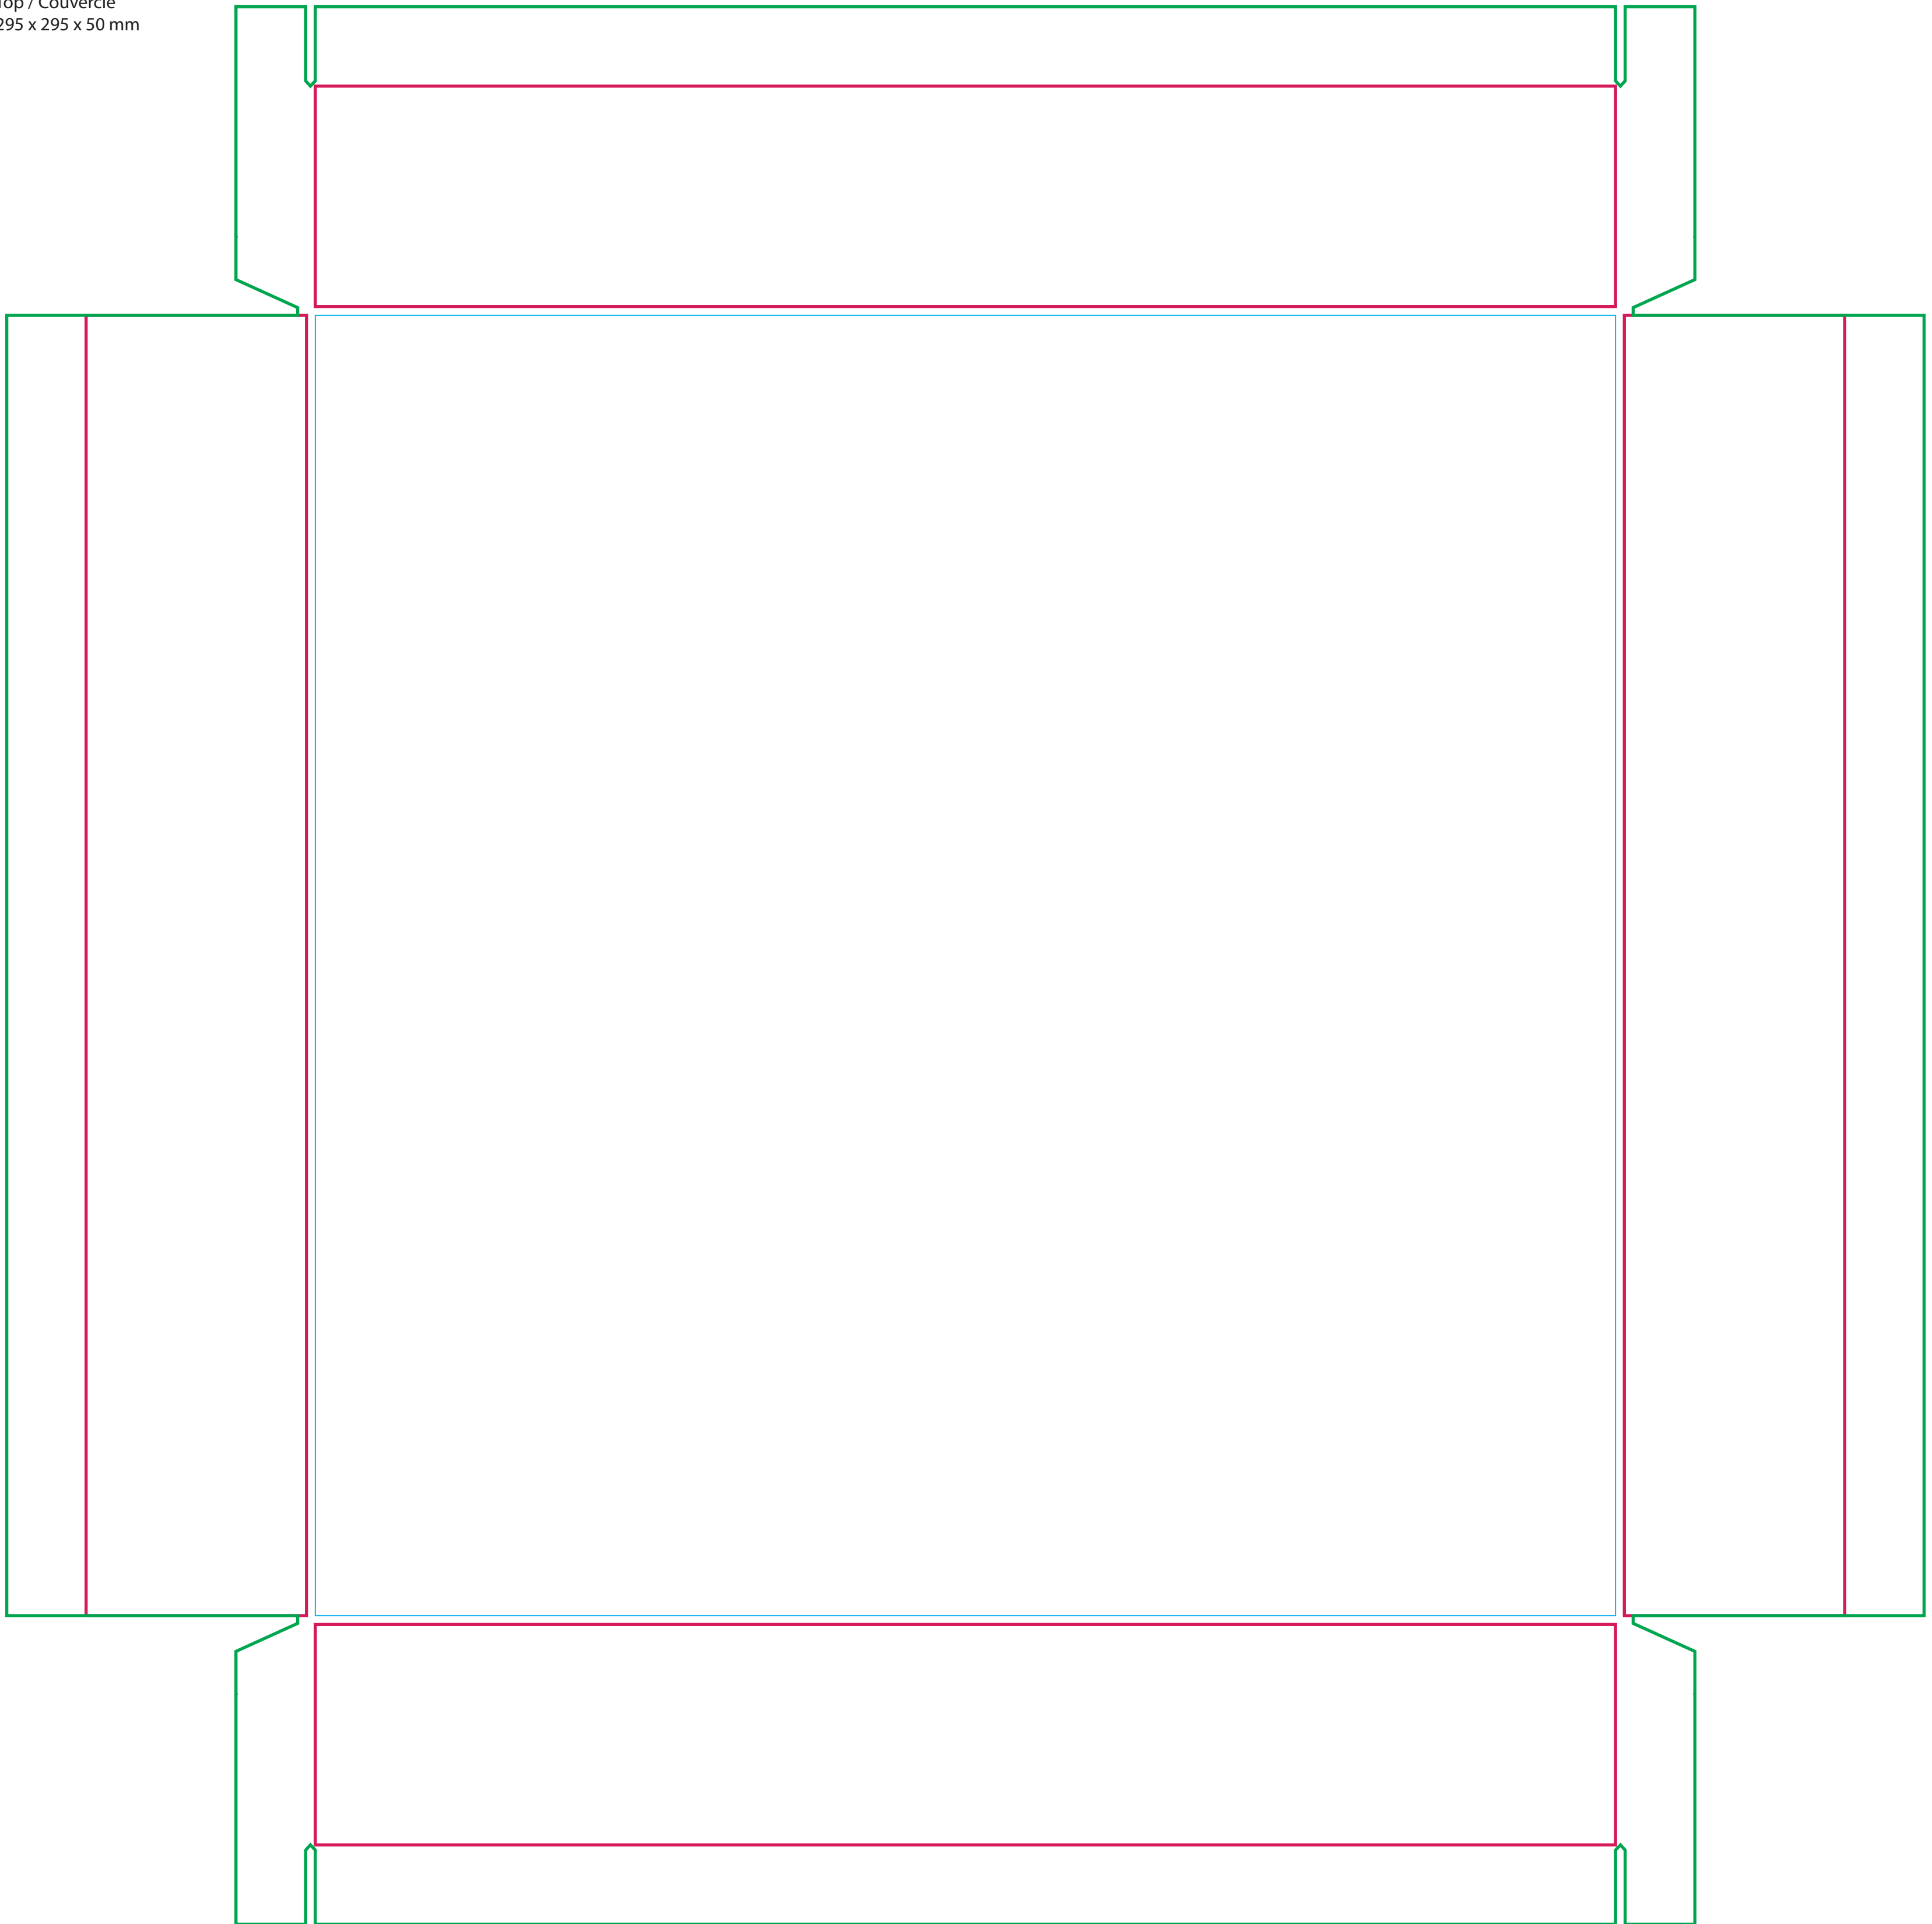

Top / Couvercle
295 x 295 x 50 mm

Bottom / Fond
290 x 290 x 50 mm