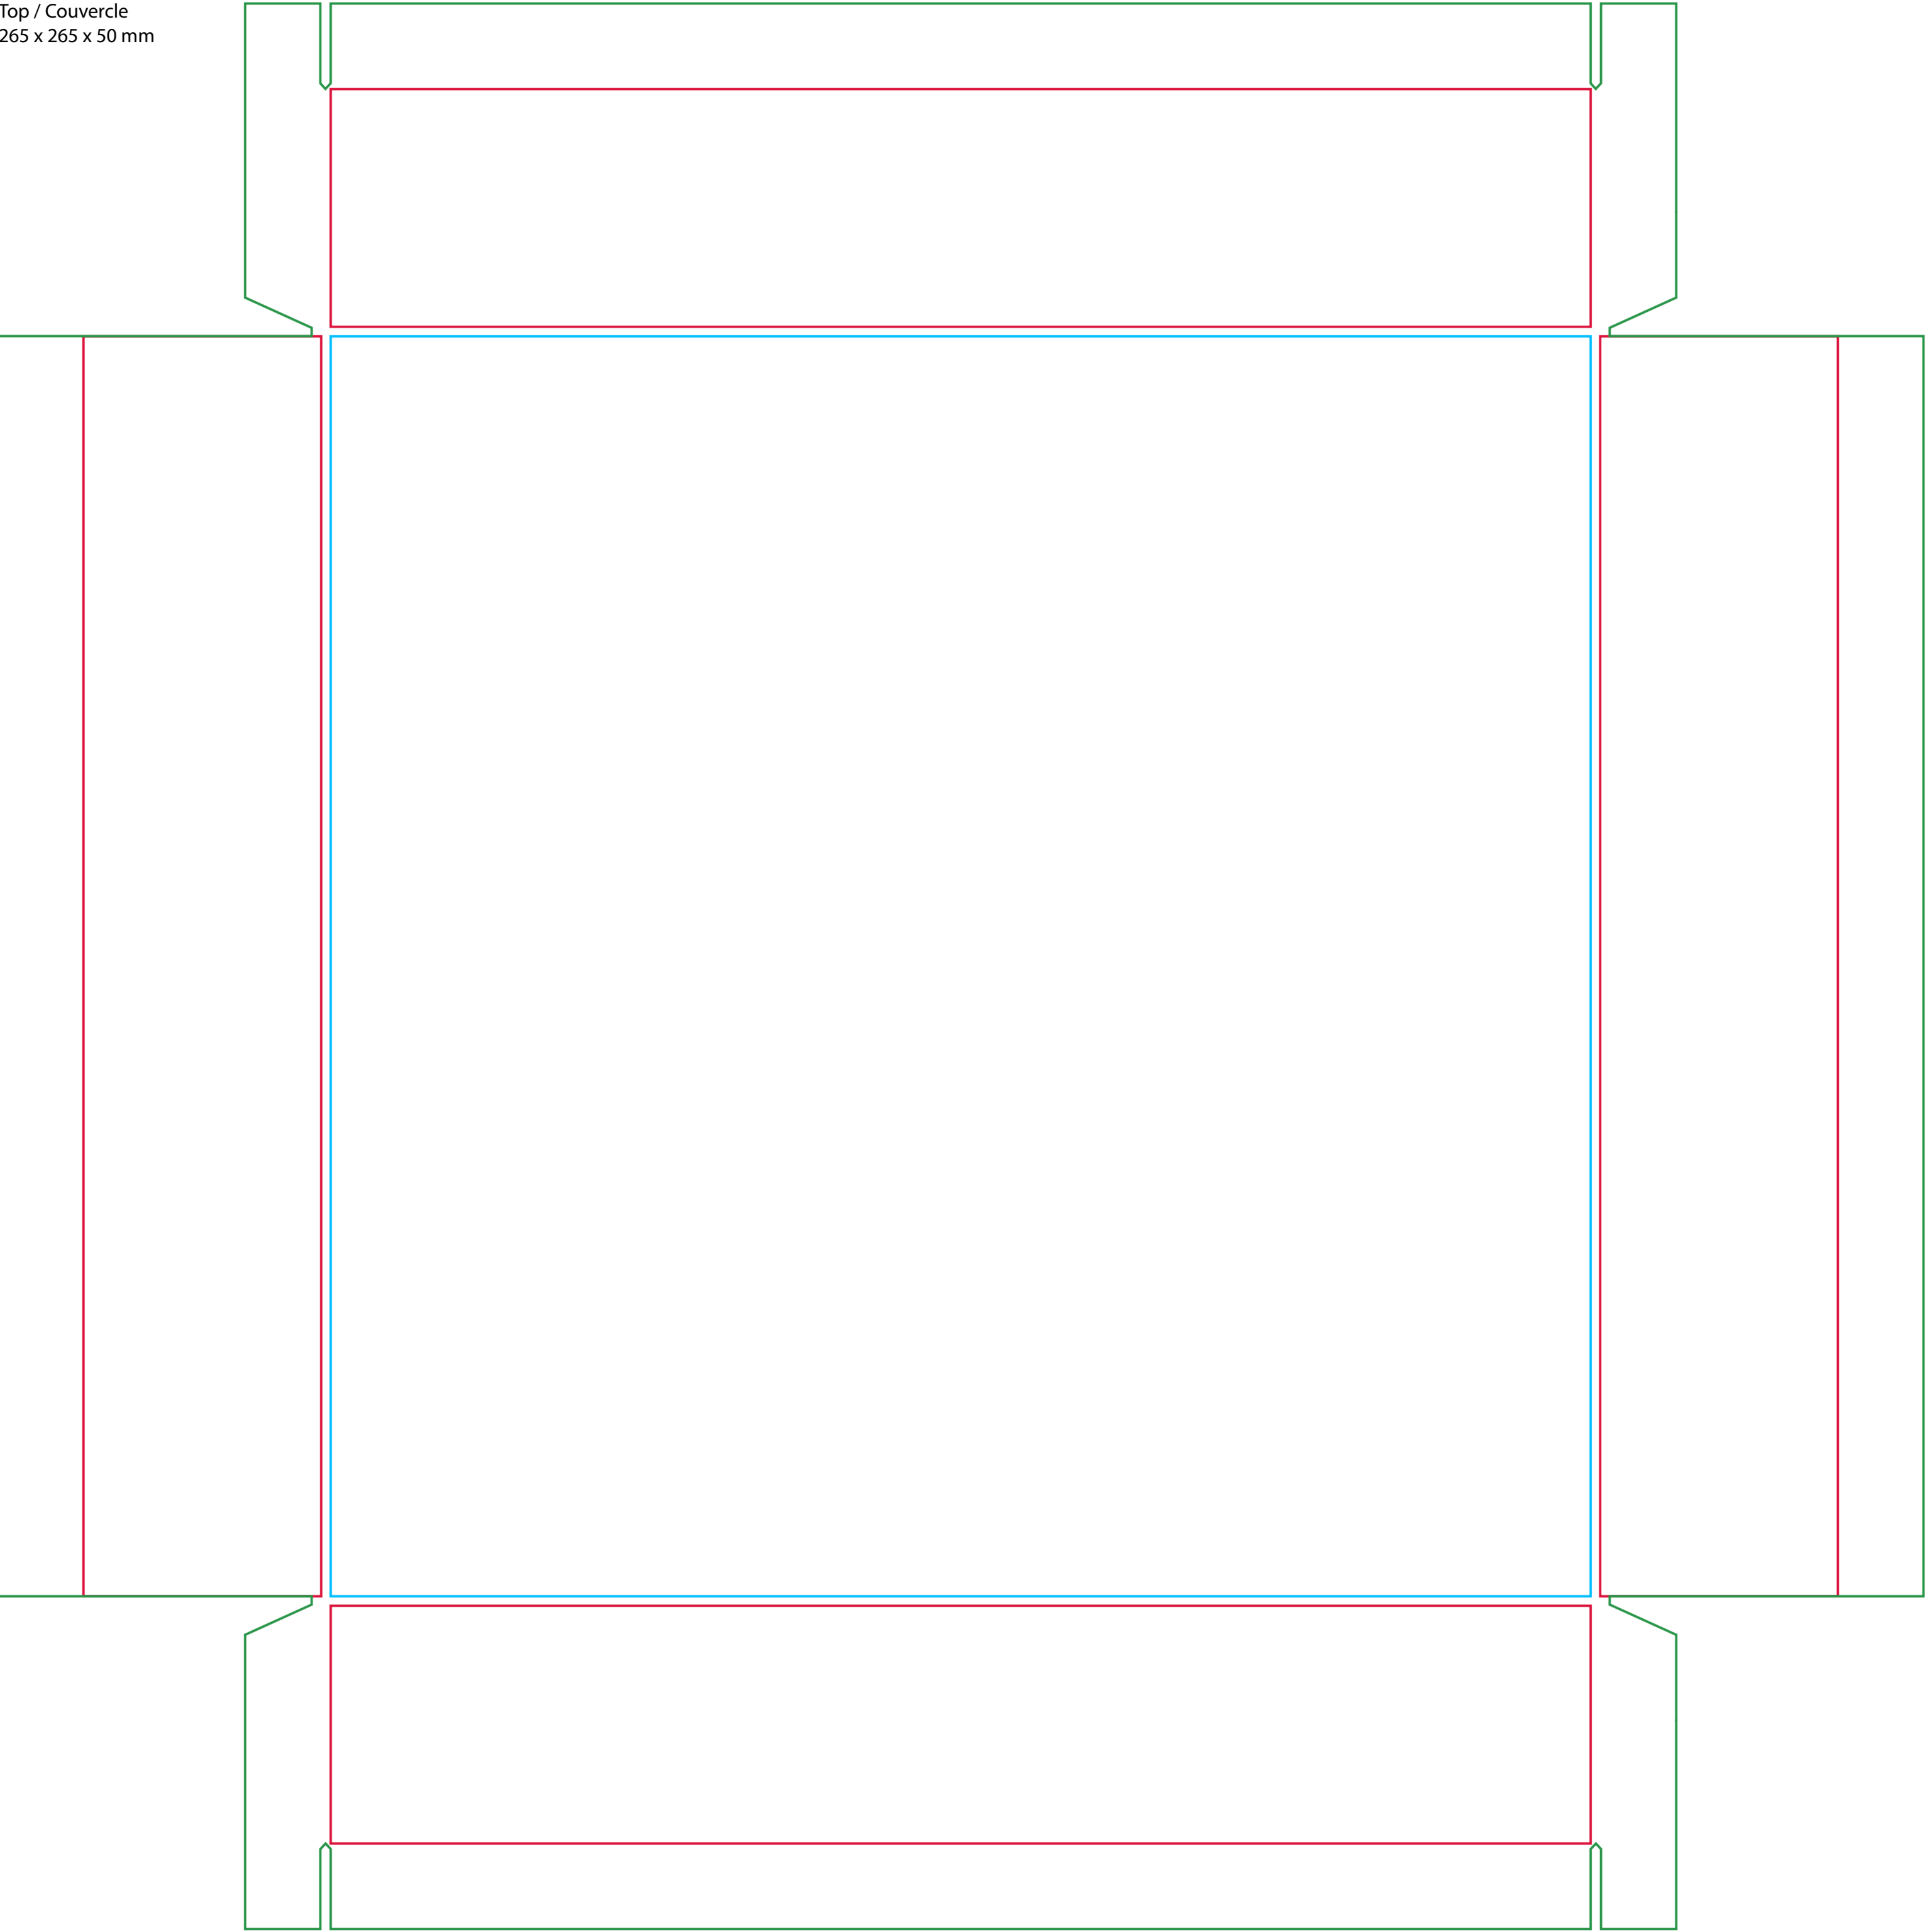

Top / Couvercle

265 x 265 x 50 mm

Bottom / Fond
260 x 260 x 50 mm