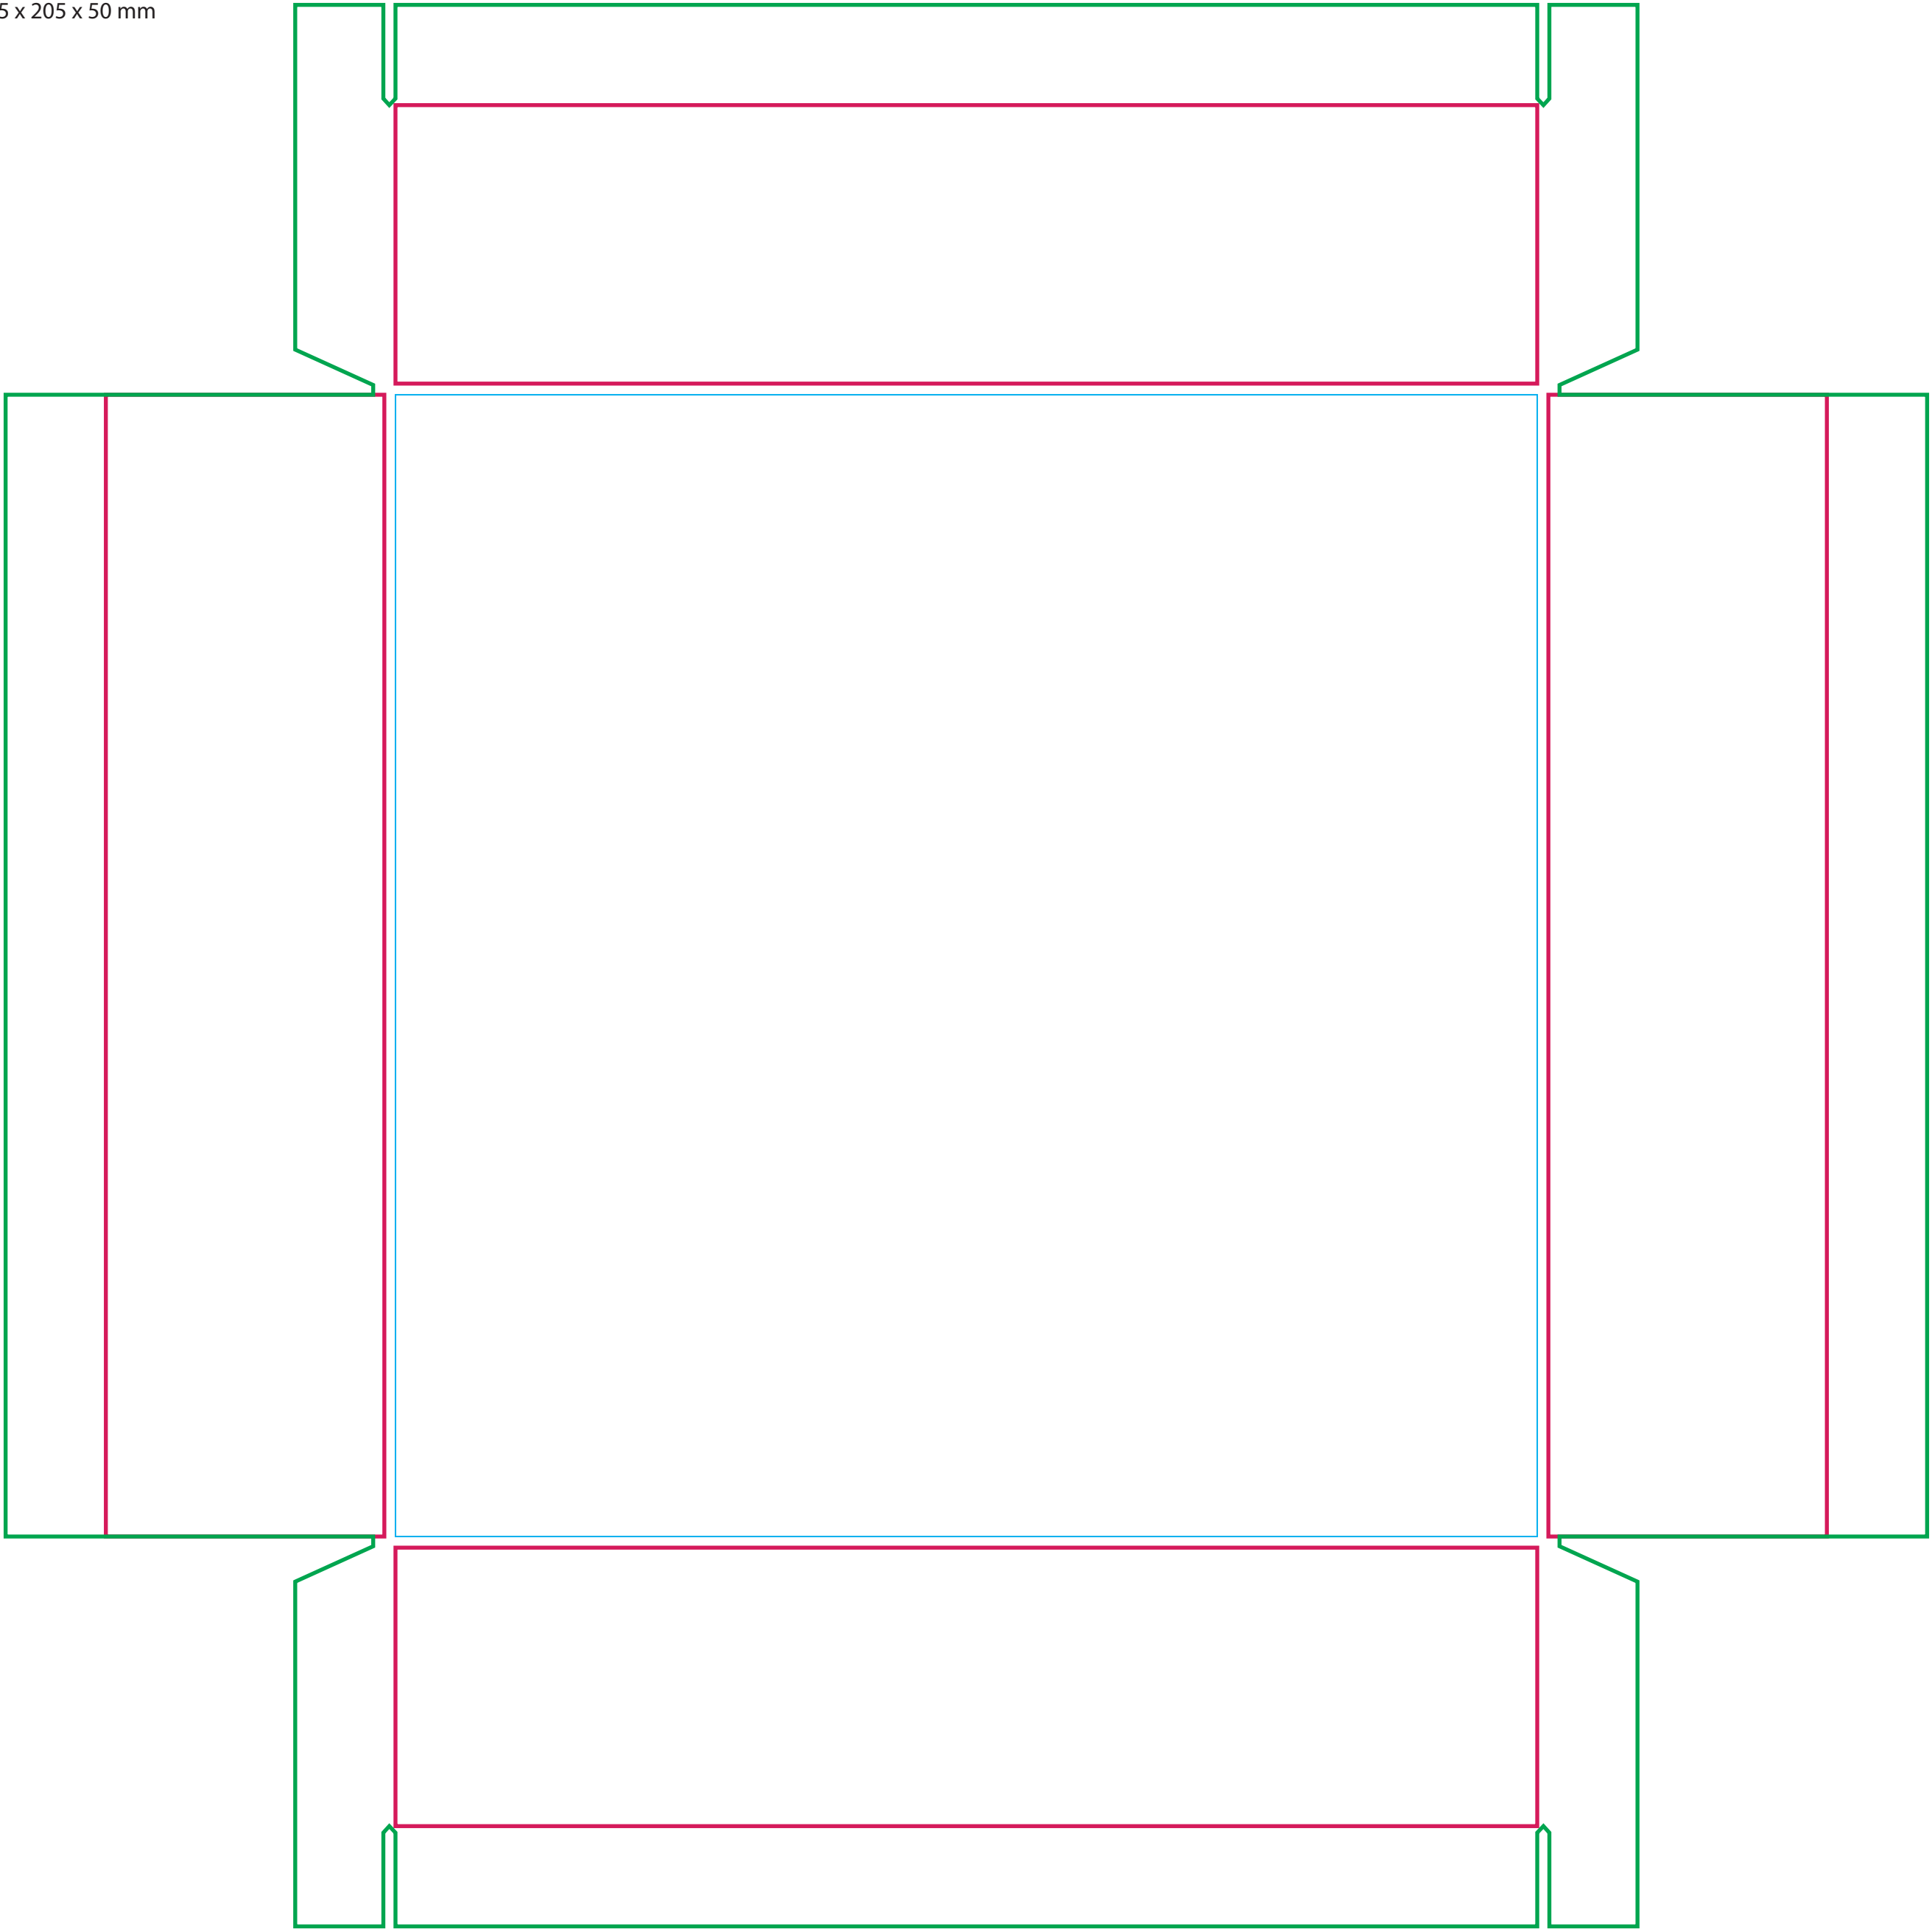

Top / Couvercle  
205 x 205 x 50 mm

Bottom / Fond

200 x 200 x 50 mm