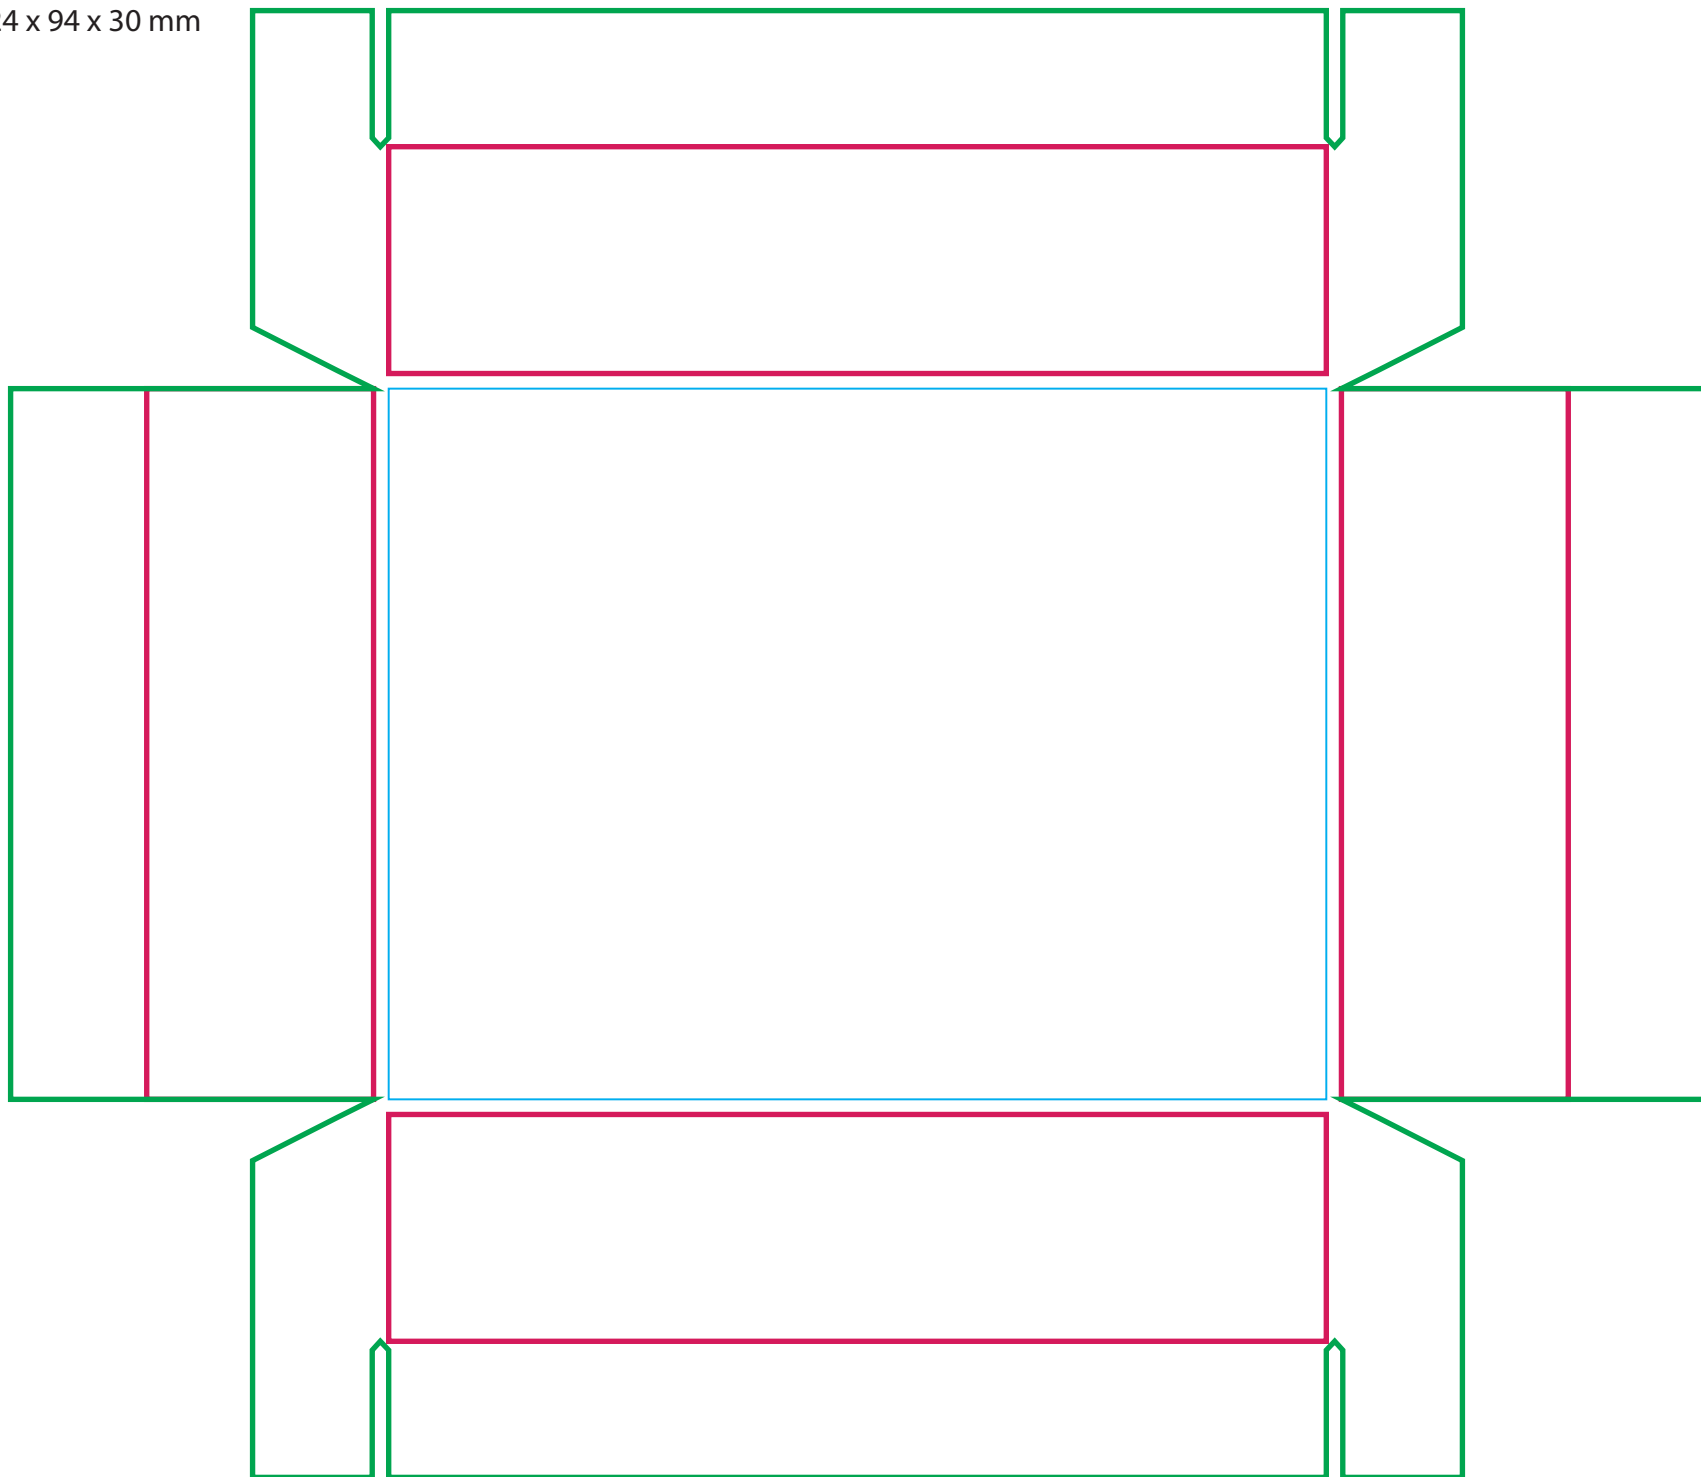

Top / Couvercle
124 x 94 x 30 mm

Bottom / Fond
120 x 90 x 30 mm