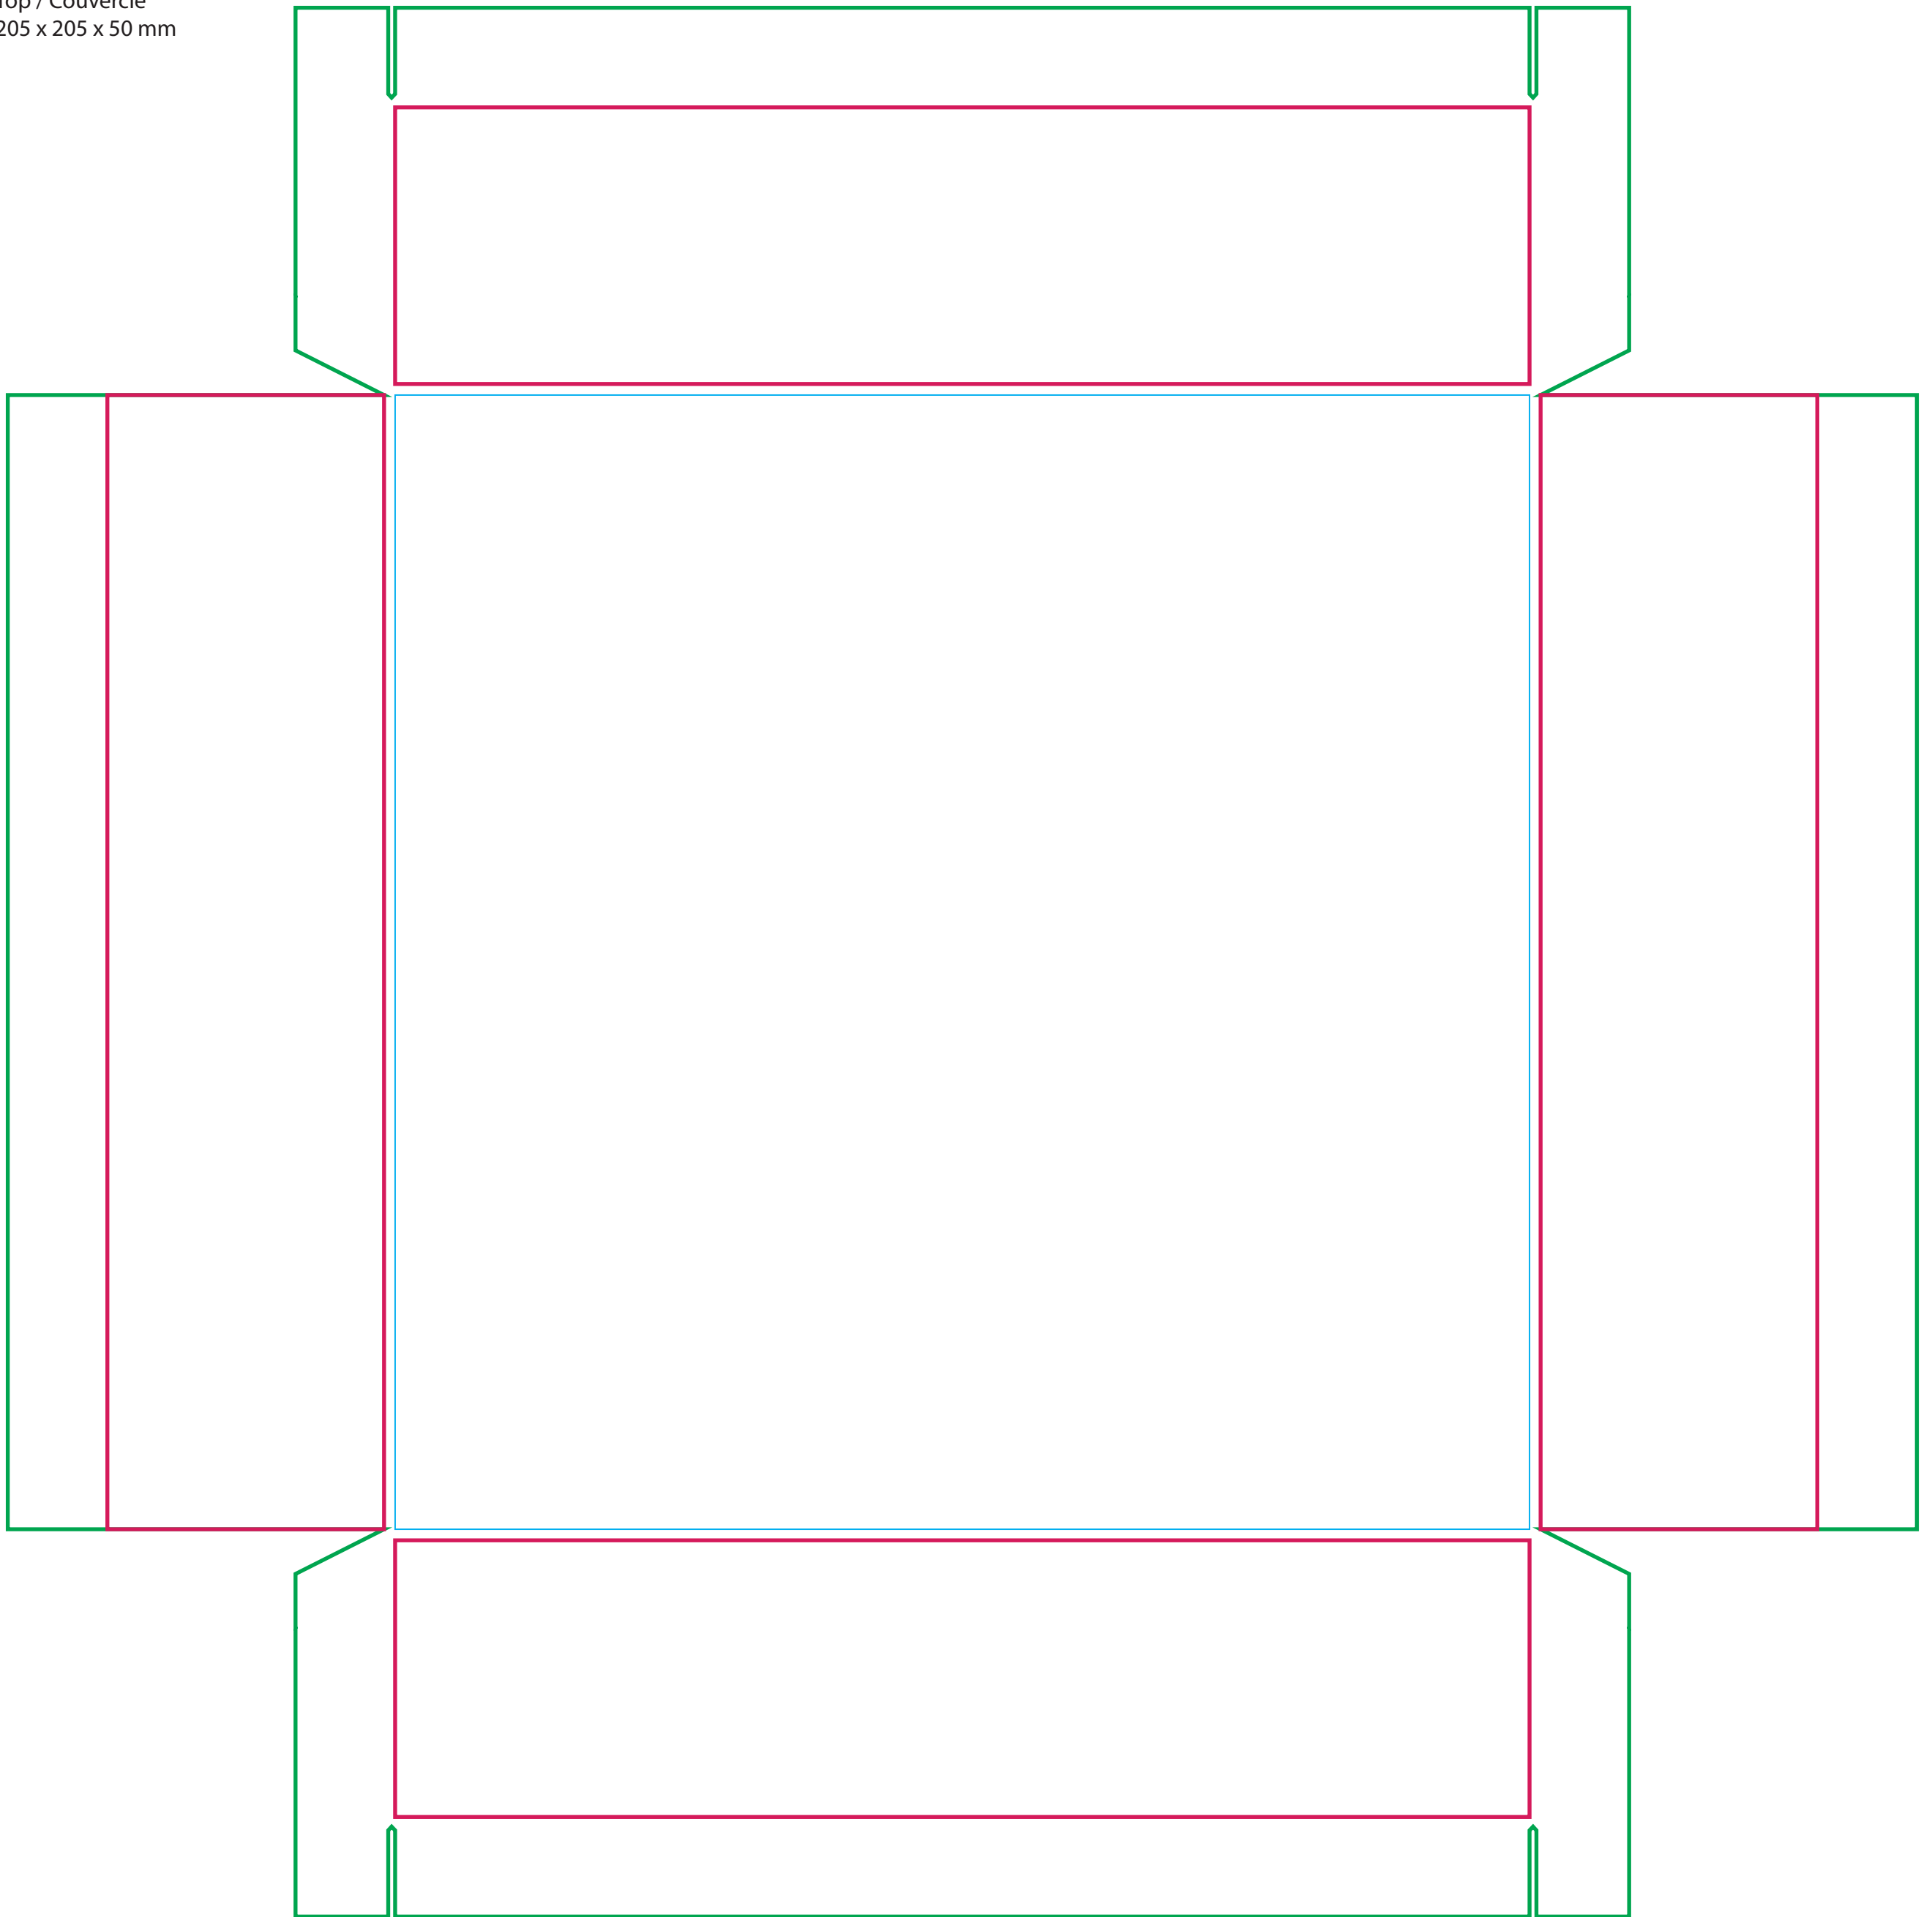

Top / Couvercle
205 x 205 x 50 mm

Bottom / Fond
200 x 200 x 50 mm