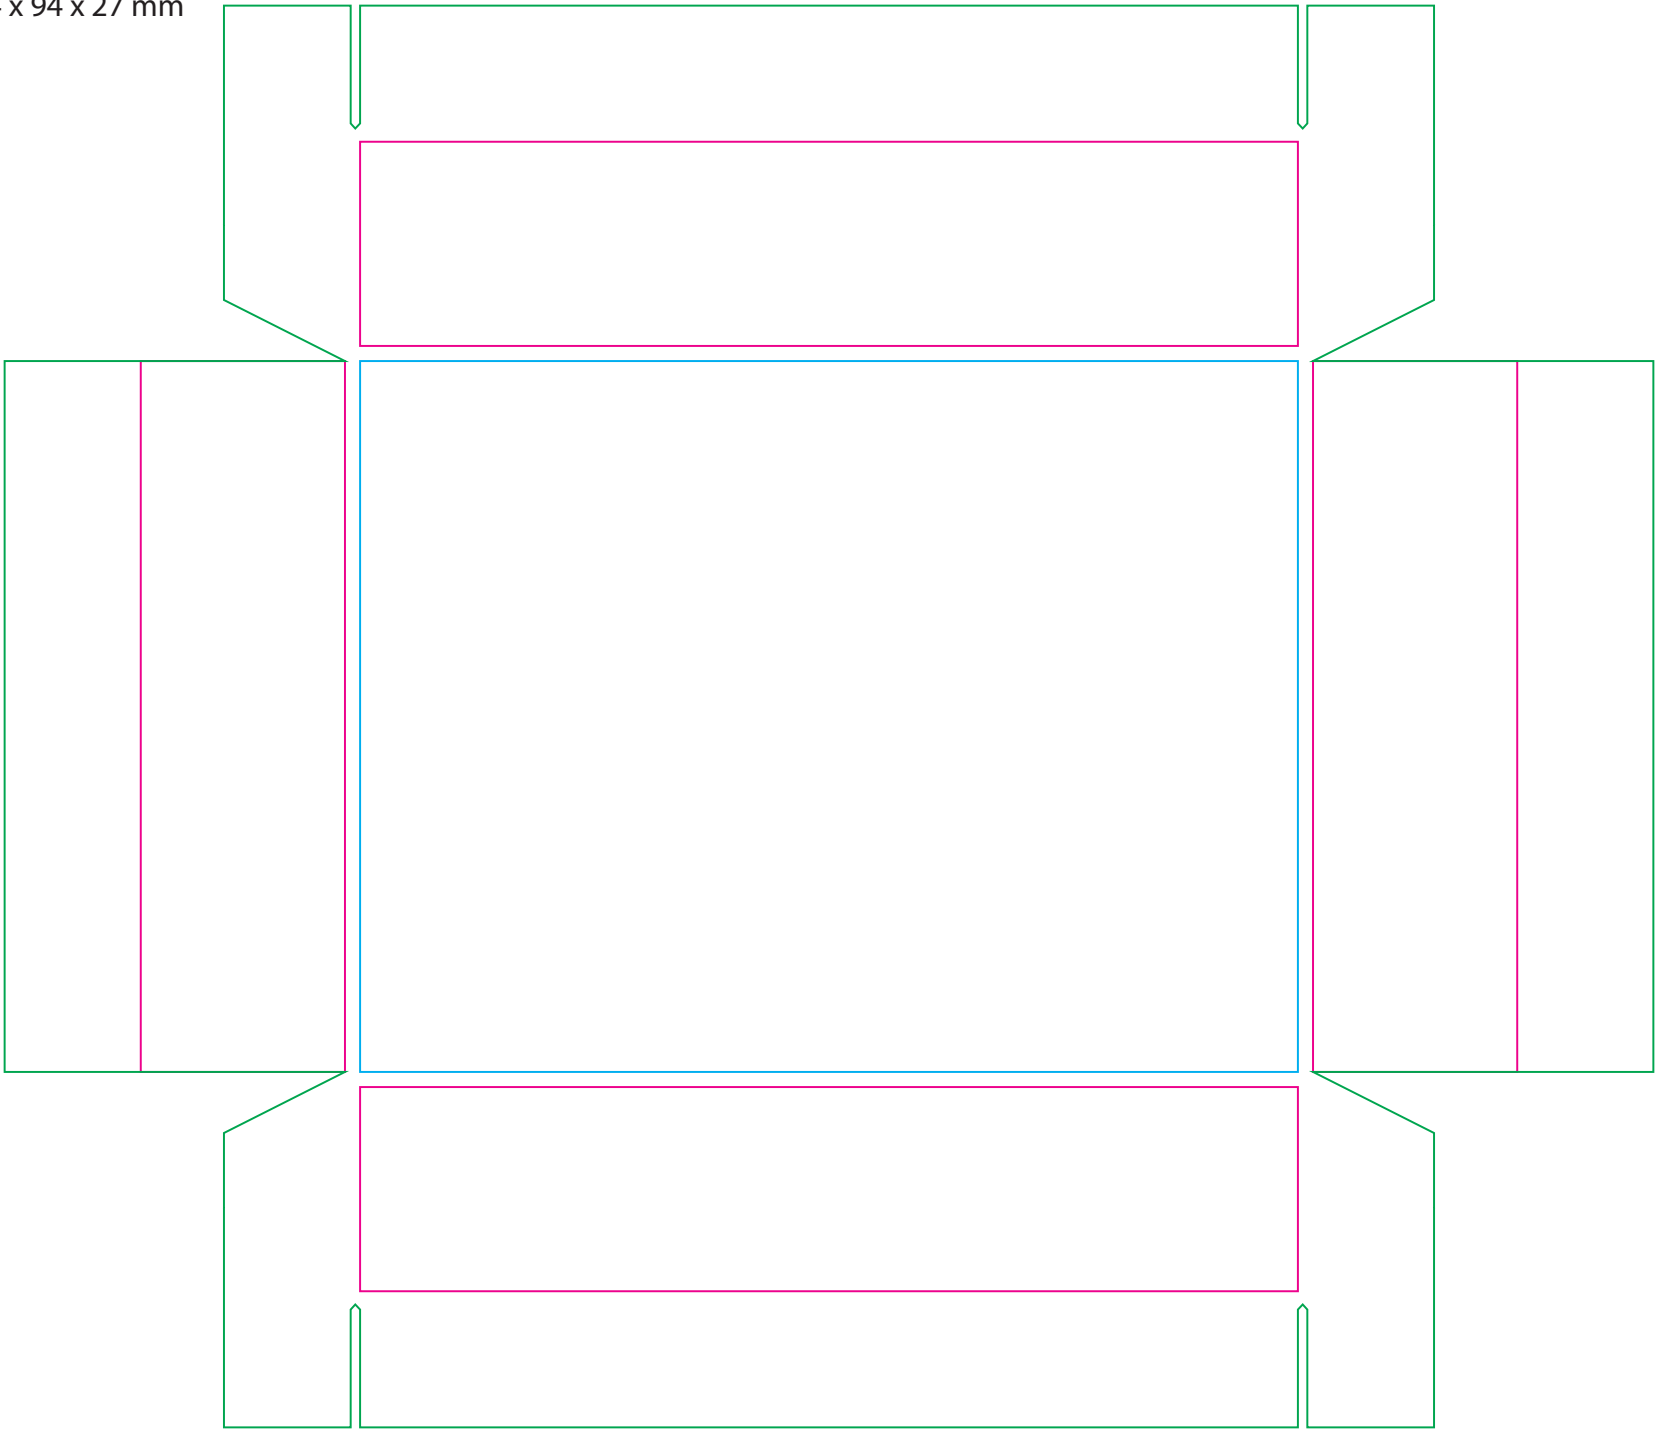

Top / Couvercle
124 x 94 x 27 mm

Bottom / Fond
120 x 90 x 30 mm